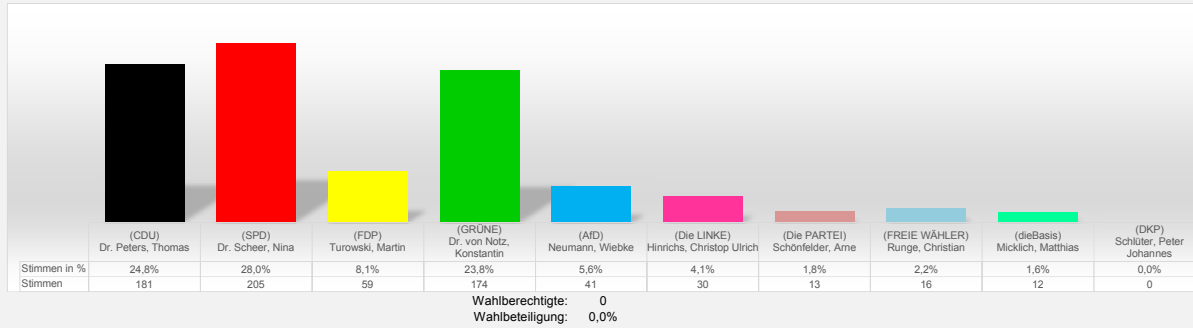

**Ergebnis Bundestagswahl 2021, Wahlkreis 10, Erststimme**  
**Vorläufiges Endergebnis Briefwahl Wahlkreis 10 (Amt Sandesneben-Nusse)**  
 10 Wahlbezirke

**Ergebnis Bundestagswahl 2021, Wahlkreis 10, Zweitstimme**  
**Vorläufiges Endergebnis Briefwahl Wahlkreis 10 (Amt Sandesneben-Nusse)**  
 10 Wahlbezirke