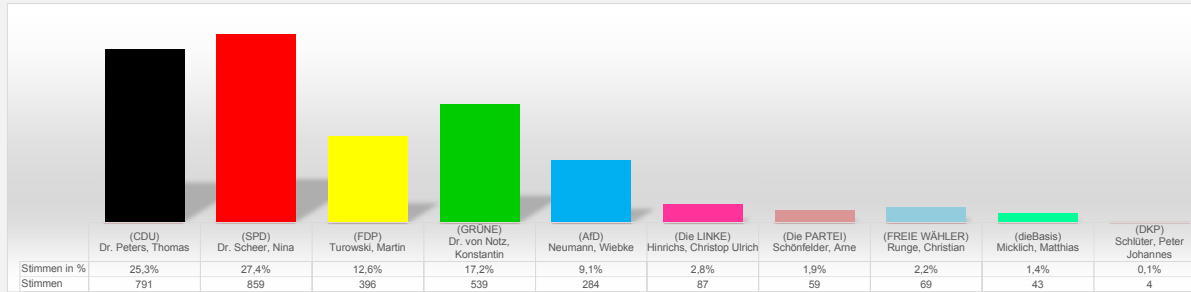

Ergebnis Bundestagswahl 2021, Wahlkreis 10, Erststimme
Vorläufiges Endergebnis Gesamtergebnis Wahlkreis 10 (Amt Sandesneben-Nusse)
 10 Wahlbezirke

Wahlberechtigte:
 Wahlbeteiligung: 81,1%

Ergebnis Bundestagswahl 2021, Wahlkreis 10, Zweitstimme
Vorläufiges Endergebnis Gesamtergebnis Wahlkreis 10 (Amt Sandesneben-Nusse)
 10 Wahlbezirke

Wahlberechtigte: 0
 Wahlbeteiligung: 81,1%