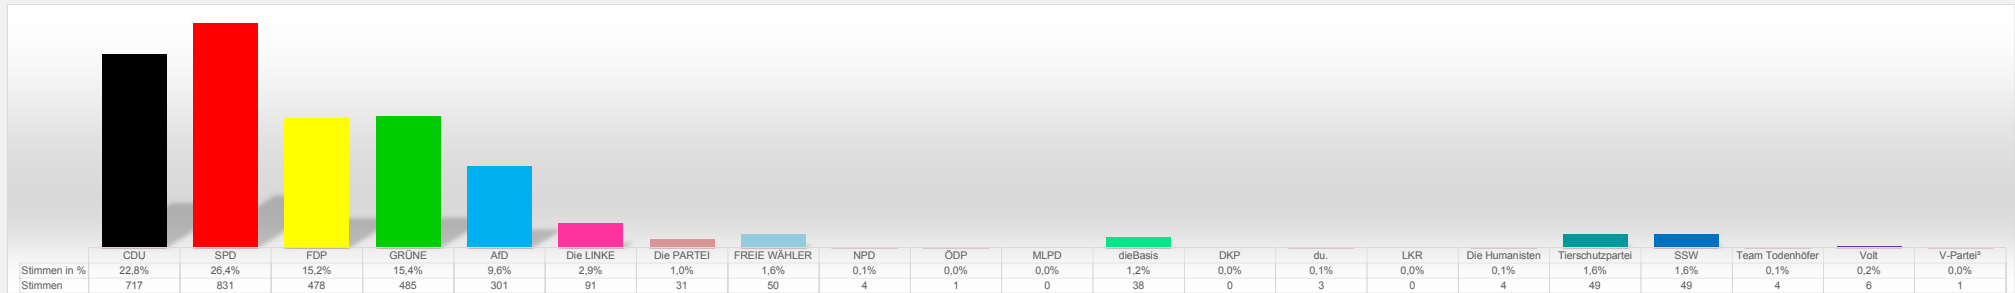

Ergebnis Bundestagswahl 2021, Wahlkreis 10, Erststimme
Vorläufiges Endergebnis Gesamtergebnis Wahlkreis 10 (Amt Sandesneben-Nusse)
 10 Wahlbezirke

Wahlberechtigte:
 Wahlbeteiligung: 81,1%

Ergebnis Bundestagswahl 2021, Wahlkreis 10, Zweitstimme
Vorläufiges Endergebnis Gesamtergebnis Wahlkreis 10 (Amt Sandesneben-Nusse)
 10 Wahlbezirke

Wahlberechtigte: 0
 Wahlbeteiligung: 81,1%