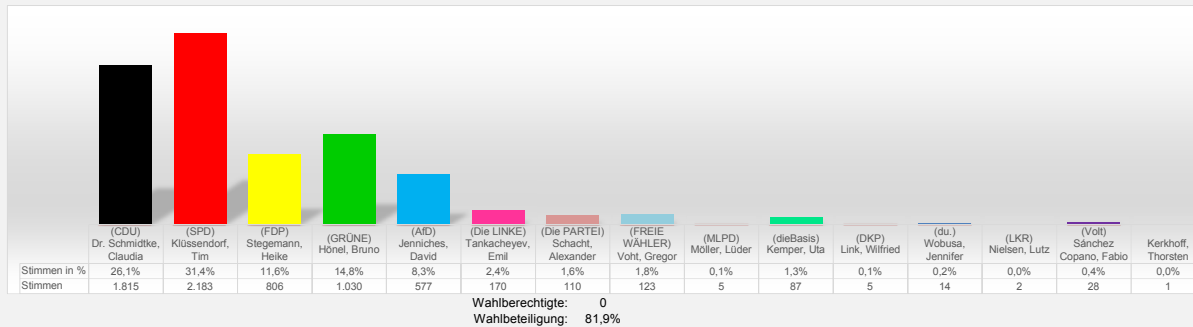

Ergebnis Bundestagswahl 2021, Wahlkreis 11, Erststimme
Vorläufiges Endergebnis Gesamtergebnis Wahlkreis 11 (Amt Sandesneben-Nusse)
 17 Wahlbezirke

Ergebnis Bundestagswahl 2021, Wahlkreis 11, Zweitstimme
Vorläufiges Endergebnis Gesamtergebnis Wahlkreis 11 (Amt Sandesneben-Nusse)
 17 Wahlbezirke