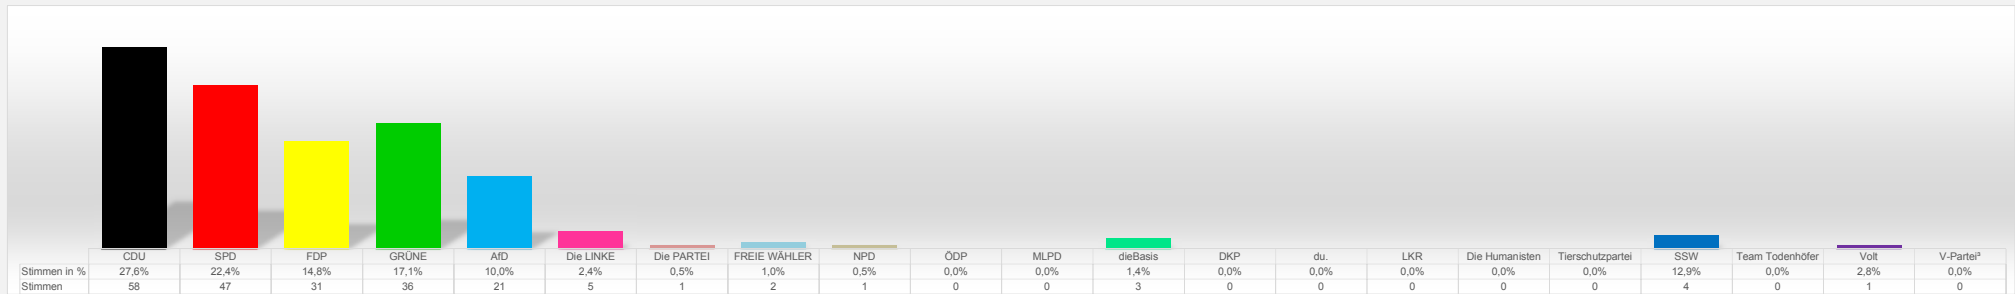

Ergebnis Bundestagswahl 2021, Wahlkreis 10, Erststimme
Vorläufiges Endergebnis Gemeinde Lankau
 10 Wahlbezirke

Wahlberechtigte: 366
 Wahlbeteiligung: 57,9%

Ergebnis Bundestagswahl 2021, Wahlkreis 10, Zweitstimme
Vorläufiges Endergebnis Gemeinde Lankau
 10 Wahlbezirke

Wahlberechtigte: 366
 Wahlbeteiligung: 57,9%