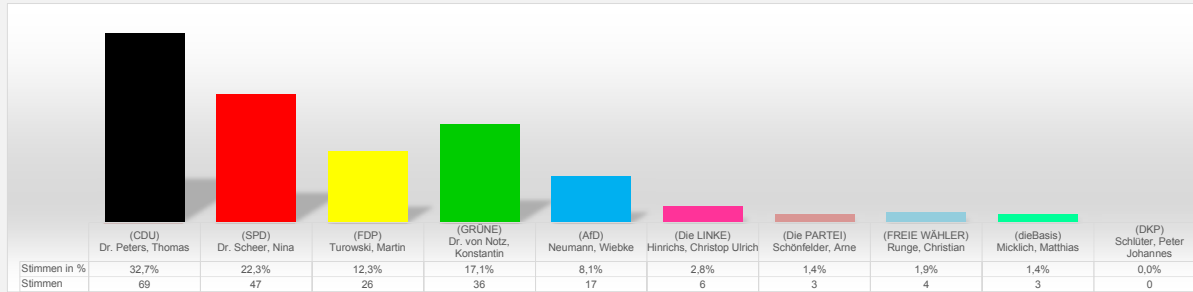

Ergebnis Bundestagswahl 2021, Wahlkreis 10, Erststimme
Vorläufiges Endergebnis Gemeinde Lankau
 10 Wahlbezirke

Wahlberechtigte: 366
 Wahlbeteiligung: 57,9%

Ergebnis Bundestagswahl 2021, Wahlkreis 10, Zweitstimme
Vorläufiges Endergebnis Gemeinde Lankau
 10 Wahlbezirke

Wahlberechtigte: 366
 Wahlbeteiligung: 57,9%