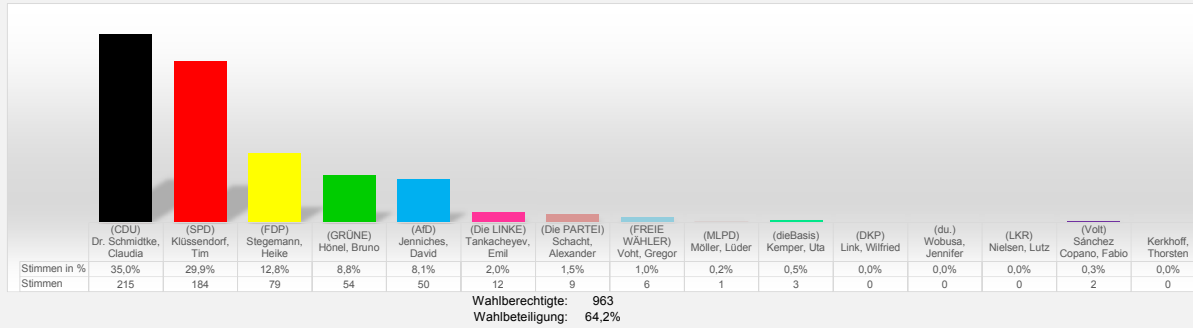

Ergebnis Bundestagswahl 2021, Wahlkreis 11, Erststimme
Vorläufiges Endergebnis Gemeinde Linau
 17 Wahlbezirke

Ergebnis Bundestagswahl 2021, Wahlkreis 11, Zweitstimme
Vorläufiges Endergebnis Gemeinde Linau
 17 Wahlbezirke