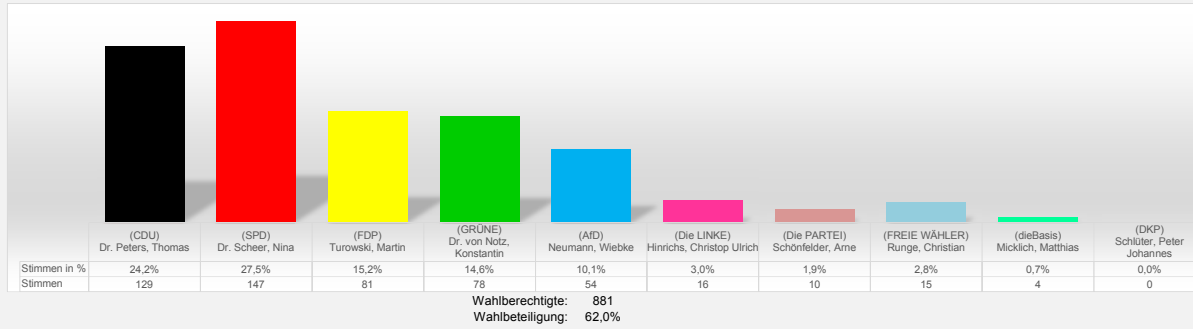

**Ergebnis Bundestagswahl 2021, Wahlkreis 10, Erststimme**  
**Vorläufiges Endergebnis Gemeinde Nusse**  
 10 Wahlbezirke

**Ergebnis Bundestagswahl 2021, Wahlkreis 10, Zweitstimme**  
**Vorläufiges Endergebnis Gemeinde Nusse**  
 10 Wahlbezirke