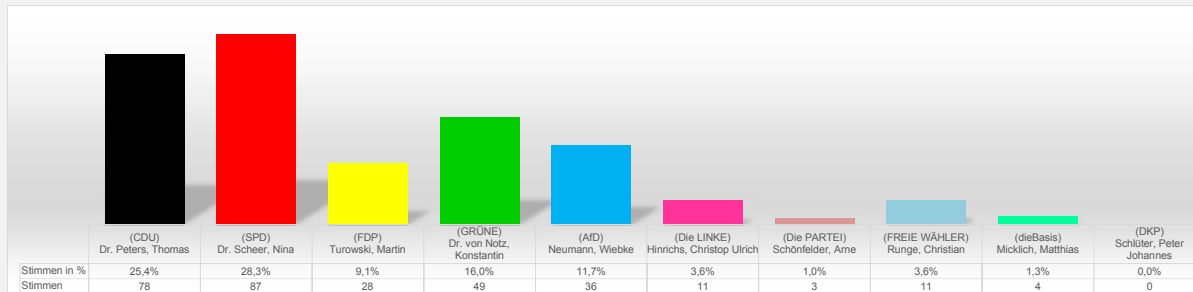

Ergebnis Bundestagswahl 2021, Wahlkreis 10, Erststimme
Vorläufiges Endergebnis Gemeinde Panten
 10 Wahlbezirke

Wahlberechtigte: 543
 Wahlbeteiligung: 57,1%

Ergebnis Bundestagswahl 2021, Wahlkreis 10, Zweitstimme
Vorläufiges Endergebnis Gemeinde Panten
 10 Wahlbezirke

Wahlberechtigte: 543
 Wahlbeteiligung: 57,1%