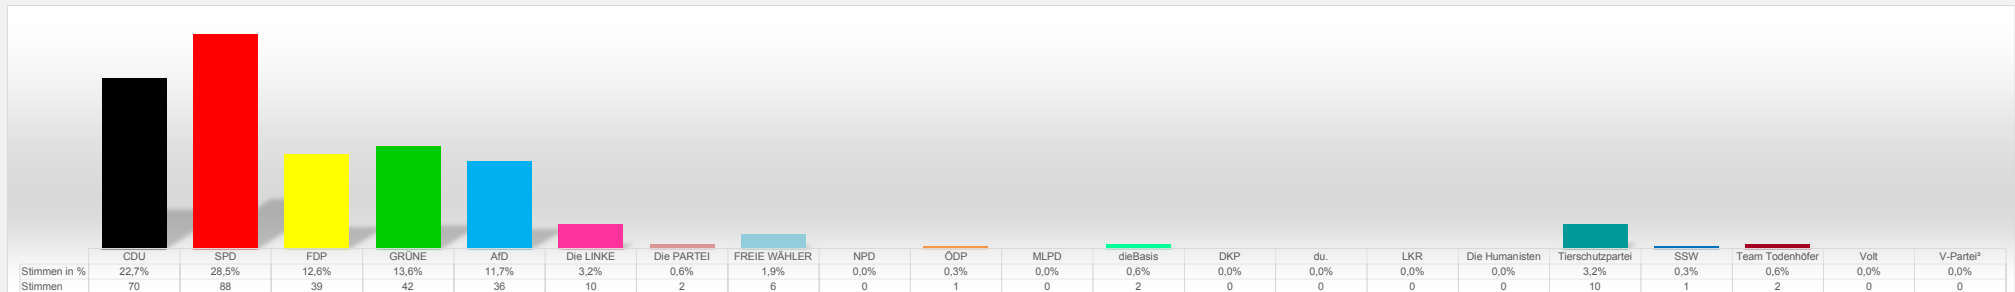

Ergebnis Bundestagswahl 2021, Wahlkreis 10, Erststimme
Vorläufiges Endergebnis Gemeinde Panten
 10 Wahlbezirke

Wahlberechtigte: 543
 Wahlbeteiligung: 57,1%

Ergebnis Bundestagswahl 2021, Wahlkreis 10, Zweitstimme
Vorläufiges Endergebnis Gemeinde Panten
 10 Wahlbezirke

Wahlberechtigte: 543
 Wahlbeteiligung: 57,1%