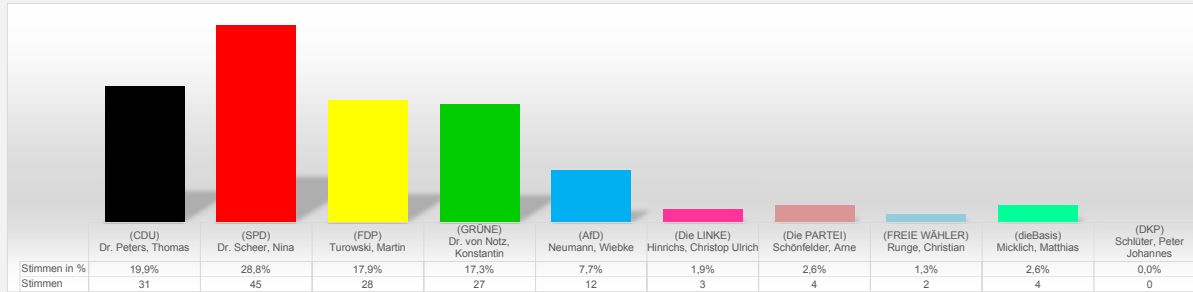

Ergebnis Bundestagswahl 2021, Wahlkreis 10, Erststimme
Vorläufiges Endergebnis Gemeinde Ritzerau
 10 Wahlbezirke

Wahlberechtigte: 255
 Wahlbeteiligung: 61,2%

Ergebnis Bundestagswahl 2021, Wahlkreis 10, Zweitstimme
Vorläufiges Endergebnis Gemeinde Ritzerau
 10 Wahlbezirke

Wahlberechtigte: 255
 Wahlbeteiligung: 61,2%