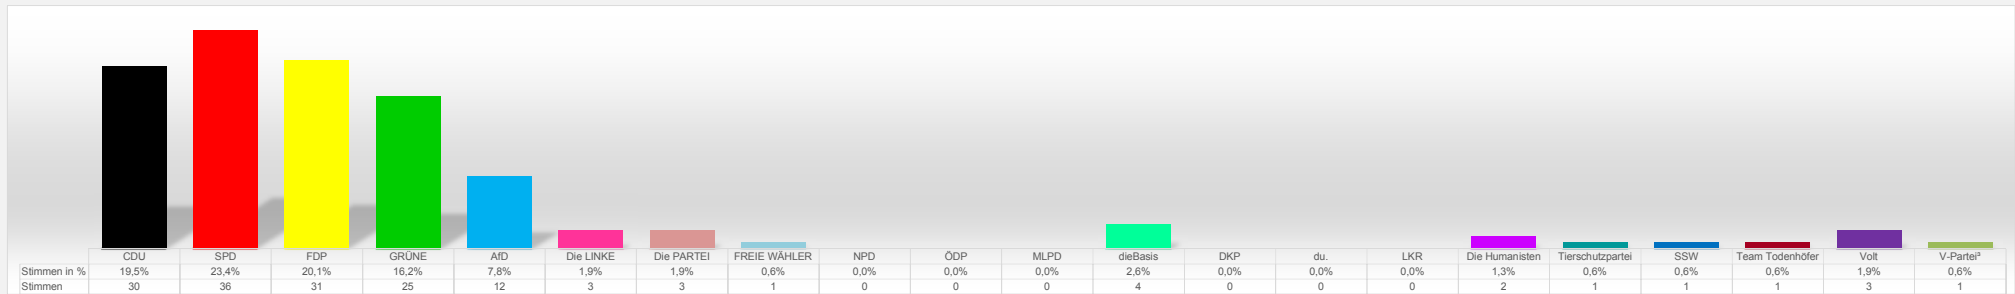

Ergebnis Bundestagswahl 2021, Wahlkreis 10, Erststimme
Vorläufiges Endergebnis Gemeinde Ritzerau
 10 Wahlbezirke

Wahlberechtigte: 255
 Wahlbeteiligung: 61,2%

Ergebnis Bundestagswahl 2021, Wahlkreis 10, Zweitstimme
Vorläufiges Endergebnis Gemeinde Ritzerau
 10 Wahlbezirke

Wahlberechtigte: 255
 Wahlbeteiligung: 61,2%