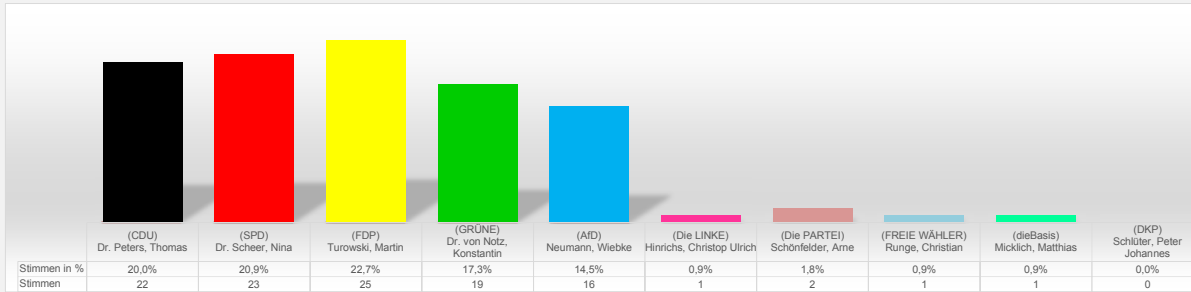

Ergebnis Bundestagswahl 2021, Wahlkreis 10, Erststimme
Vorläufiges Endergebnis Gemeinde Walksfelde
 10 Wahlbezirke

Wahlberechtigte: 166
 Wahlbeteiligung: 66,9%

Ergebnis Bundestagswahl 2021, Wahlkreis 10, Zweitstimme
Vorläufiges Endergebnis Gemeinde Walksfelde
 10 Wahlbezirke

Wahlberechtigte: 166
 Wahlbeteiligung: 66,9%