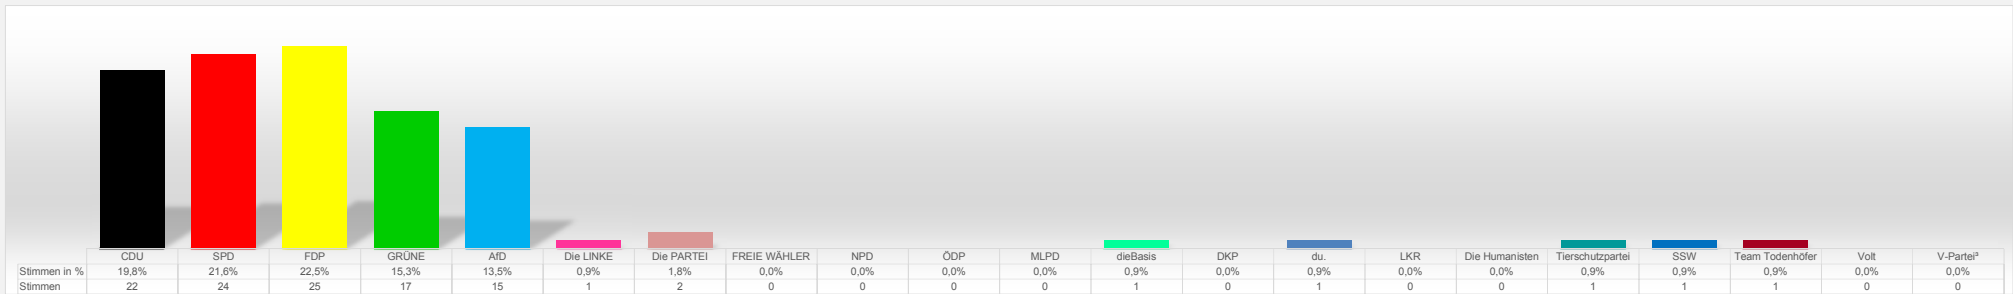

Ergebnis Bundestagswahl 2021, Wahlkreis 10, Erststimme
Vorläufiges Endergebnis Gemeinde Walksfelde
 10 Wahlbezirke

Wahlberechtigte: 166
 Wahlbeteiligung: 66,9%

Ergebnis Bundestagswahl 2021, Wahlkreis 10, Zweitstimme
Vorläufiges Endergebnis Gemeinde Walksfelde
 10 Wahlbezirke

Wahlberechtigte: 166
 Wahlbeteiligung: 66,9%